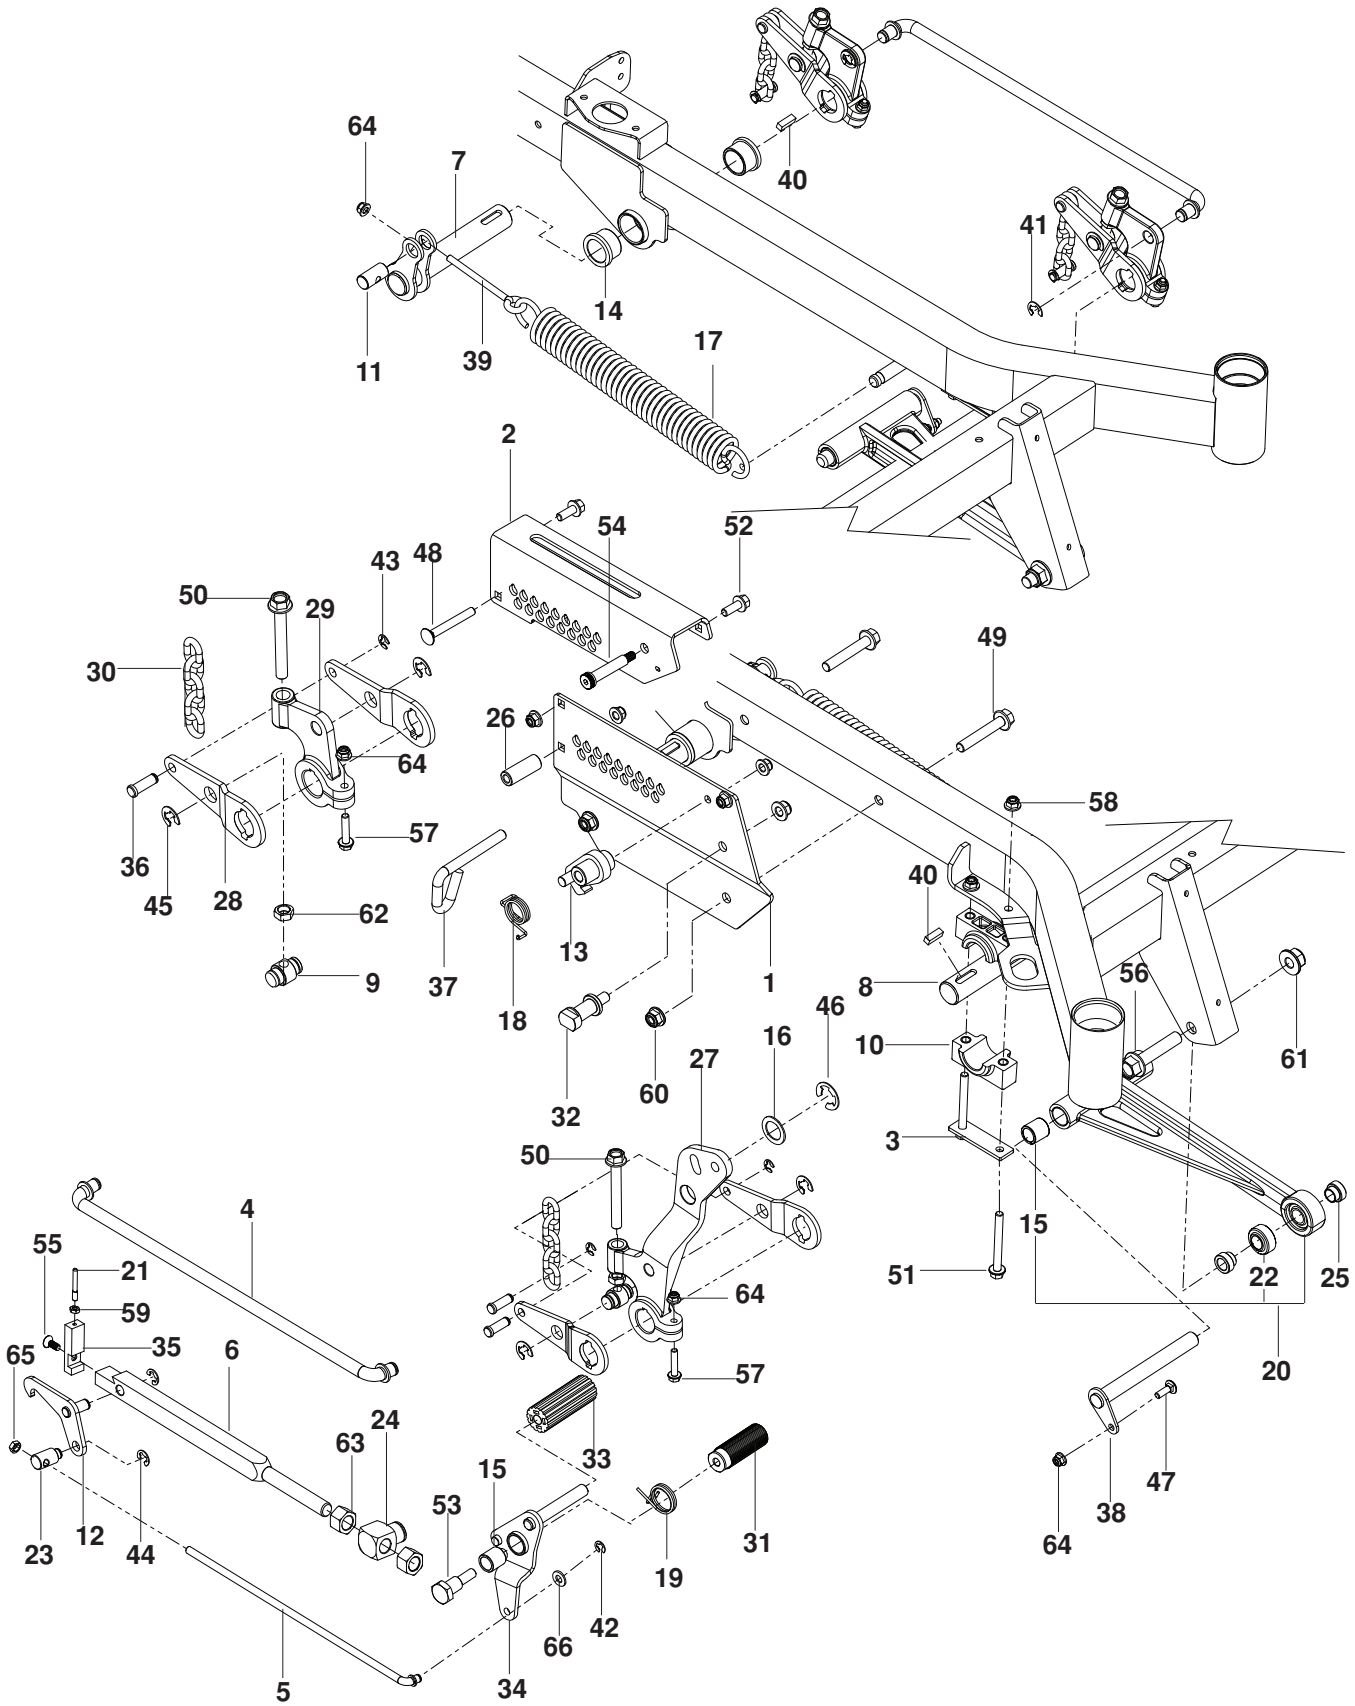

MOWER LIFT / DECK LIFT