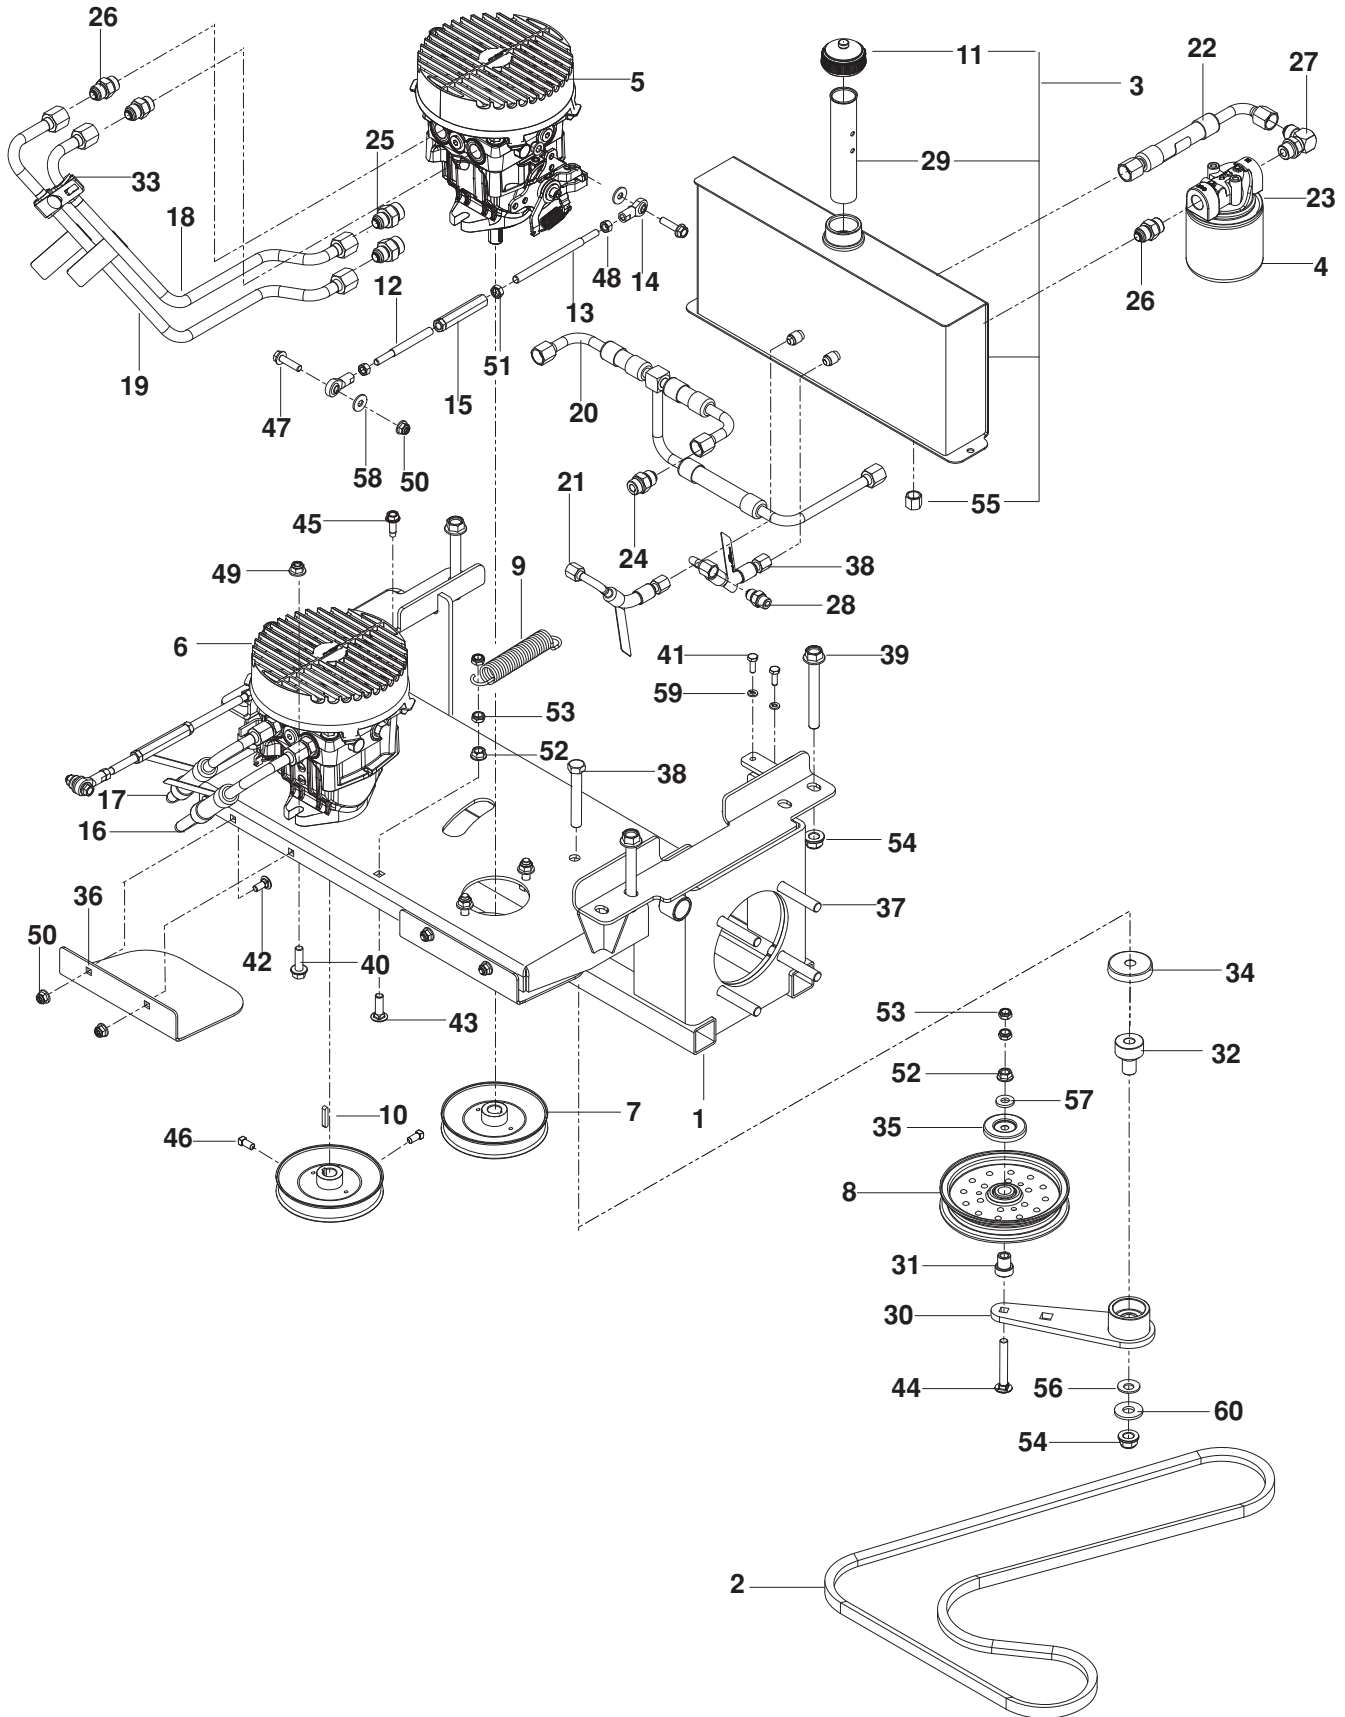

HYDRAULIC PUMP-MOTOR